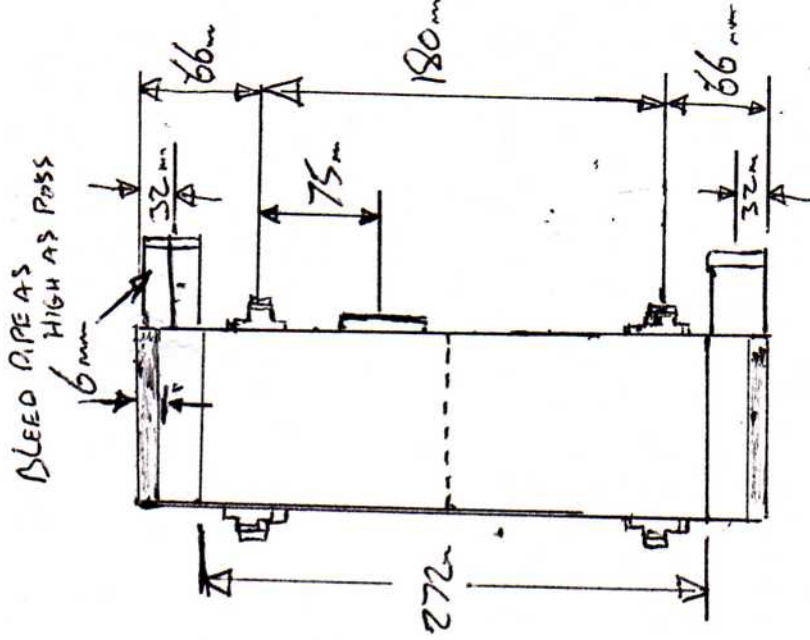

RADTEC UNIVERSAL/POLO RADIATOR (RUNI)

- 32°/D PIPES
- 8mm Ø OVERFLOW
- M22 SENDER BOSS
- M6 BLIND MOUNTING LUGS