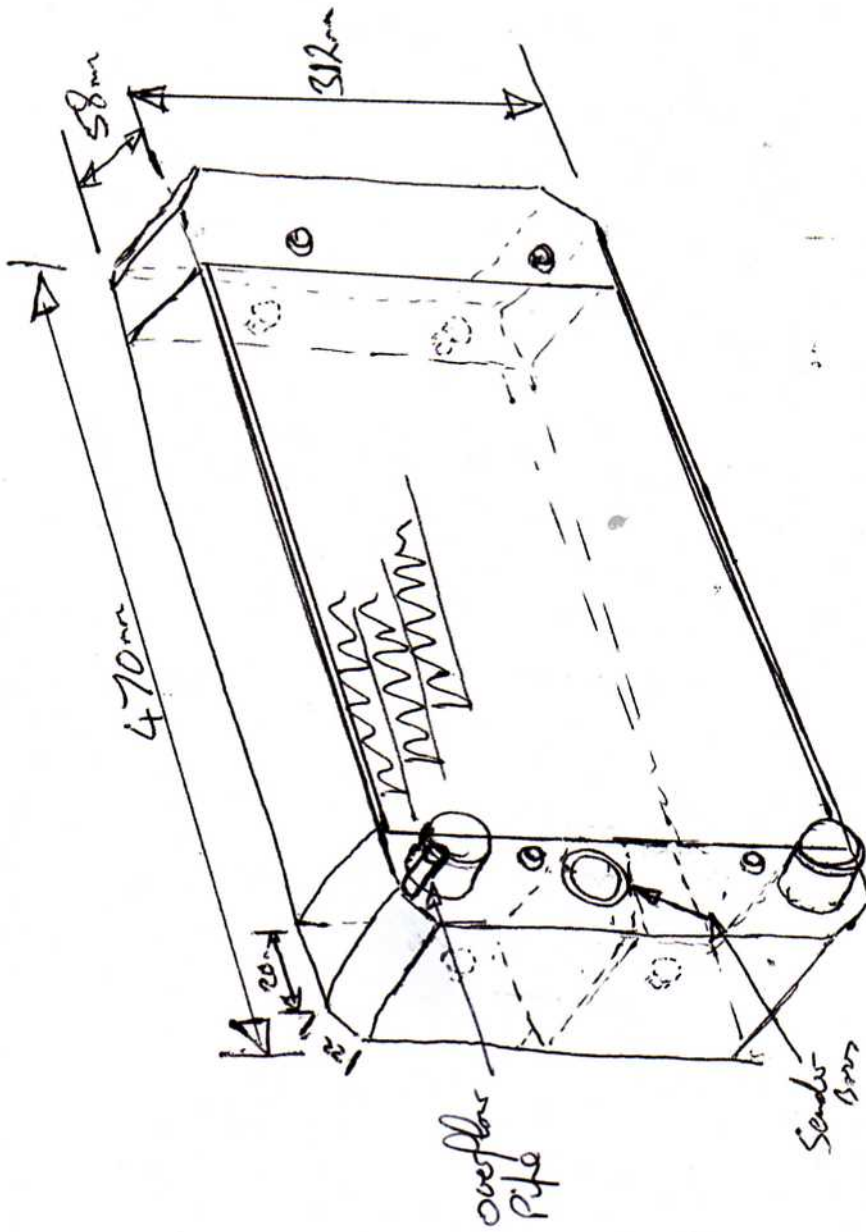

RADTEC UNIVERSAL/POLO RADIATOR (RUNI)

- 32°/D PIPES
- 8mm Ø OVERFLOW
- M22 SENDER BOSS
- M6 BLIND MOUNTING LUGS